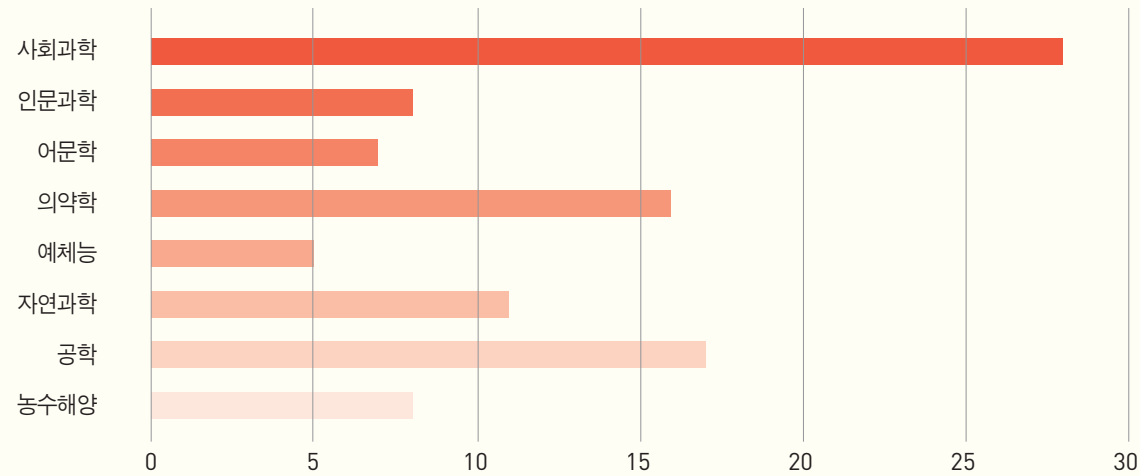

KISS
KOREANSTUDIES
INFORMATION
SERVICE
SYSTEM

01

KISS
KISS 소개
메인 화면

01

KISS KISS 소개

KISS는 대한민국 대표 학술지의 서지, 원문 정보를 제공하는 통합검색 시스템으로 현재 3,300여 종 (e-Journal, Proceedings, e-Book)의 창간호부터 최신호까지 제공

- 서비스 분야 : 전 주제(인문학, 사회과학, 의약학, 공학, 자연과학, 예술학, 농수해양, 복합학)
- 대표 학회